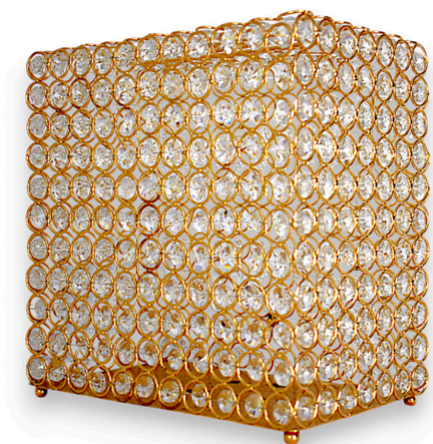

## COFRE DORADO

Cofre cuadrado para regalo en efectivo, metálico con brillantes, tamaño mediano.

Costo de alquiler  
C\$ 473  
\$13

---