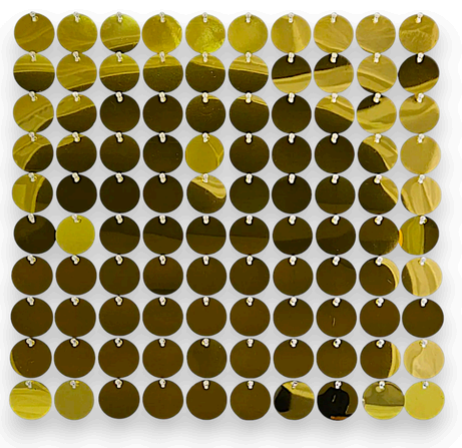

# CHIMER WELL

---

COSTO VÁLIDO  
POR 25PC

SHIMER WELL, VARIEDAD  
DE COLORES

ALQUILER  
C\$447 \$ 12.20

ALQUILER POR PIEZA

---

*costo unitario por pieza*