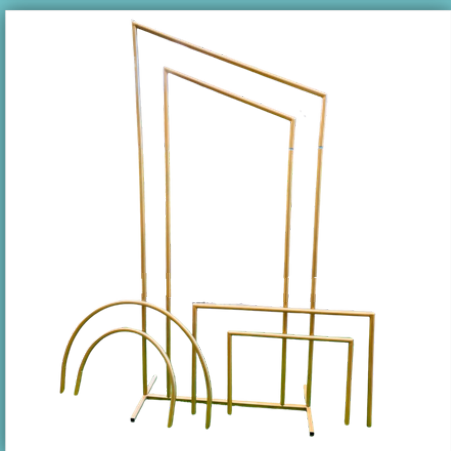

# DECORACIÓN

---

ESTRUCTURA PARA SHIMER WELL, 180 X 100  
CM, NO INCLUYE EL SHIMER

---

*Alquiler*  
C\$ 476 \$ 12.99

MAMPARA DOBLE TUBO, METALICO,  
DORADO, 3 DISEÑOS

---

*Alquiler*  
C\$ 769 \$ 20.99

ESTRUCTURA PARA  
ARREGLOS FLORALES

---

*Alquiler*  
C\$ 732 \$ 19.98  
C\$ 366 por unidad U\$ 9.99

SET DE MAMPARAS METALICAS

---

*Alquiler*  
C\$ 1050 \$ 28.67  
C\$ 350 por unidad, U\$ 9.55